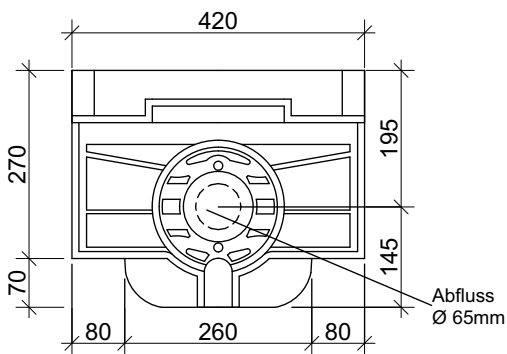

Art.: 9030 Wandstandbrunnen "Florale"	Gewicht:
Wandstandbrunnen 4-teilig aus Aluminiumguss	20Kg
pulverbeschichtet oder lackiert Farbe nach RAL	Teile:
Der Wasserhahn ist als Zubehör erhältlich. zB. (Art.:10406)	-Rückwand -Becken -Abstellrost -Geruchsverschluss
MASSTAB: 1:20	Abflussdurchmesser: 75mm
W. Drab Alt Wiener Gusswaren	
Rennweg 49 1030 Wien office@drab.at Tel.: +43 1 713 79 99 Fax.: +43 1 713 79 99-14 www.drab.at	
© by W. Drab. Nachdruck, auch auszugsweise, verboten. Alle Angaben ohne Gewähr, Änderungen vorbehalten. Stand: 6/2014	

Art.: 9033 Wanstandbrunnen "Empire"	Gewicht:
Wandstandbrunnen 4-teilig aus Grauguss	77Kg
pulverbeschichtet Farbe dunkelgrün	Teile:
Der Wasserhahn ist lose beigelegt. (Art.:10400)	-Rückwand -Becken -Geruchsverschluss -Abstellrost
MASSTAB: 1:20	Abflussdurchmesser innen: 57mm Anschlussdurchmesser außen: 140mm
W. Drab Alt Wiener Gusswaren	
Rennweg 49 1030 Wien office@drab.at Tel.: +43 1 713 79 99 Fax.: +43 1 713 79 99-14 www.drab.at	
© by W. Drab. Nachdruck, auch auszugsweise, verboten. Alle Angaben ohne Gewähr, Änderungen vorbehalten. Stand: 6/2014	

Art.: 9036 Wandstandbrunnen "Paris"	Gewicht:
Wandstandbrunnen 3-teilig aus Aluminiumguss	14Kg
pulverbeschichtet oder lackiert Farbe nach RAL	Teile:
Ein Wasserhahn ist als Zubehör erhältlich. zB.(Art.:10400)	-Rückwand -Becken -Geruchsverschluss
MASSTAB: 1:20	Abflussdurchmesser: 65mm
W. Drab Alt Wiener Gusswaren	
Rennweg 49 1030 Wien office@drab.at Tel.: +43 1 713 79 99 Fax.: +43 1 713 79 99-14 www.drab.at	
© by W. Drab. Nachdruck, auch auszugsweise, verboten. Alle Angaben ohne Gewähr, Änderungen vorbehalten. Stand: 6/2014	