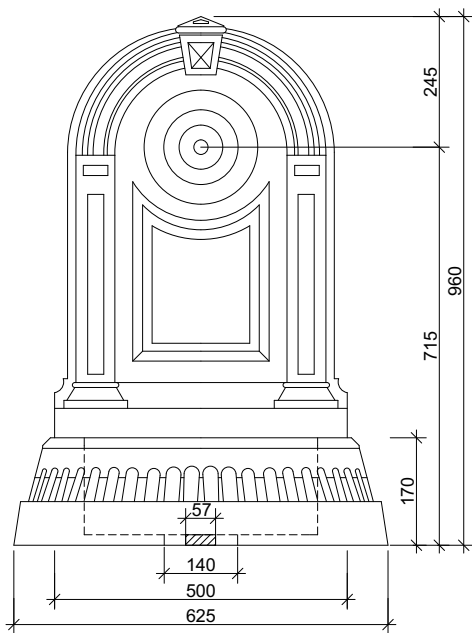

Art.: 9030 Wandstandbrunnen "Florale"	Gewicht:
Wandstandbrunnen 4-teilig aus Aluminiumguss	20Kg
pulverbeschichtet oder lackiert Farbe nach RAL	Teile:
Der Wasserhahn ist als Zubehör erhältlich. zB. (Art.:10406)	-Rückwand -Becken -Abstellrost -Geruchsverschluss
MASSTAB: 1:20	Abflussdurchmesser: 75mm
W. Drab Alt Wiener Gusswaren	
Rennweg 49 1030 Wien office@drab.at Tel.: +43 1 713 79 99 Fax.: +43 1 713 79 99-14 www.drab.at	
© by W. Drab. Nachdruck, auch auszugsweise, verboten. Alle Angaben ohne Gewähr, Änderungen vorbehalten. Stand: 6/2014	

Art.: 9033 Wanstandbrunnen "Empire"	Gewicht:
Wandstandbrunnen 4-teilig aus Grauguss	77Kg
pulverbeschichtet Farbe dunkelgrün	Teile:
Der Wasserhahn ist lose beigelegt. (Art.:10400)	-Rückwand -Becken -Geruchsverschluss -Abstellrost
MASSTAB: 1:20	Abflussdurchmesser innen: 57mm Anschlussdurchmesser außen: 140mm
W. Drab Alt Wiener Gusswaren	
Rennweg 49 1030 Wien office@drab.at Tel.: +43 1 713 79 99 Fax.: +43 1 713 79 99-14 www.drab.at	
© by W. Drab. Nachdruck, auch auszugsweise, verboten. Alle Angaben ohne Gewähr, Änderungen vorbehalten. Stand: 6/2014	

Art.: 9036 Wandstandbrunnen "Paris"	Gewicht:
Wandstandbrunnen 3-teilig aus Aluminiumguss	14Kg
pulverbeschichtet oder lackiert Farbe nach RAL	Teile:
Ein Wasserhahn ist als Zubehör erhältlich. zB.(Art.:10400)	-Rückwand -Becken -Geruchsverschluss
MASSTAB: 1:20	Abflussdurchmesser: 65mm
W. Drab Alt Wiener Gusswaren	
Rennweg 49 1030 Wien office@drab.at Tel.: +43 1 713 79 99 Fax.: +43 1 713 79 99-14 www.drab.at	
© by W. Drab. Nachdruck, auch auszugsweise, verboten. Alle Angaben ohne Gewähr, Änderungen vorbehalten. Stand: 6/2014	