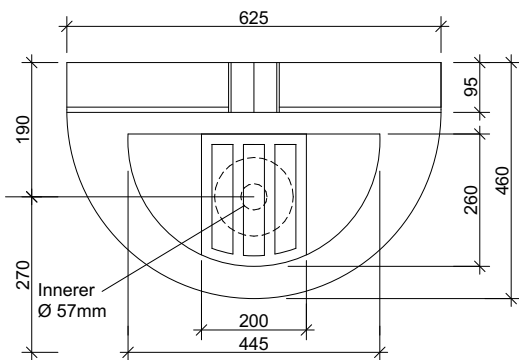

Art.: 9030 Wandstandbrunnen "Florale"	Gewicht:
Wandstandbrunnen 4-teilig aus Aluminiumguss	20Kg
pulverbeschichtet oder lackiert Farbe nach RAL	Teile:
Der Wasserhahn ist als Zubehör erhältlich. zB. (Art.:10406)	-Rückwand -Becken -Abstellrost -Geruchsverschluss
MASSTAB: 1:20	Abflussdurchmesser: 75mm
W. Drab Alt Wiener Gusswaren	
Rennweg 49 1030 Wien office@drab.at Tel.: +43 1 713 79 99 Fax.: +43 1 713 79 99-14 www.drab.at	
© by W. Drab. Nachdruck, auch auszugsweise, verboten. Alle Angaben ohne Gewähr, Änderungen vorbehalten. Stand: 6/2014	

Art.: 9033 Wanstandbrunnen "Empire"	Gewicht:
Wandstandbrunnen 4-teilig aus Grauguss	77Kg
pulverbeschichtet Farbe dunkelgrün	Teile:
Der Wasserhahn ist lose beigelegt. (Art.:10400)	-Rückwand -Becken -Geruchsverschluss -Abstellrost
MASSTAB: 1:20	Abflussdurchmesser innen: 57mm Anschlussdurchmesser außen: 140mm
W. Drab Alt Wiener Gusswaren	
Rennweg 49 1030 Wien office@drab.at Tel.: +43 1 713 79 99 Fax.: +43 1 713 79 99-14 www.drab.at	
© by W. Drab. Nachdruck, auch auszugsweise, verboten. Alle Angaben ohne Gewähr, Änderungen vorbehalten. Stand: 6/2014	

Art.: 9036 Wandstandbrunnen "Paris"	Gewicht:
Wandstandbrunnen 3-teilig aus Aluminiumguss	14Kg
pulverbeschichtet oder lackiert Farbe nach RAL	Teile:
Ein Wasserhahn ist als Zubehör erhältlich. zB.(Art.:10400)	-Rückwand -Becken -Geruchsverschluss
MASSTAB: 1:20	Abflussdurchmesser: 65mm
W. Drab Alt Wiener Gusswaren	
Rennweg 49 1030 Wien office@drab.at Tel.: +43 1 713 79 99 Fax.: +43 1 713 79 99-14 www.drab.at	
© by W. Drab. Nachdruck, auch auszugsweise, verboten. Alle Angaben ohne Gewähr, Änderungen vorbehalten. Stand: 6/2014	