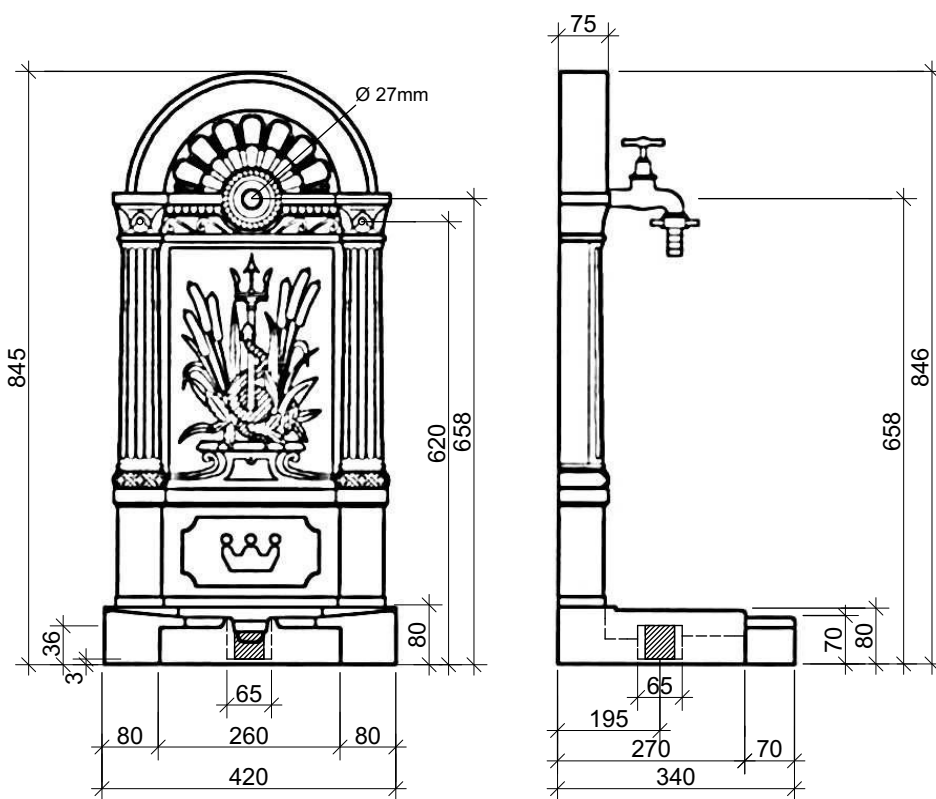

Art.: 9030 Wandstandbrunnen "Florale"	Gewicht:
Wandstandbrunnen 4-teilig aus Aluminiumguss	20Kg
pulverbeschichtet oder lackiert Farbe nach RAL	Teile:
Der Wasserhahn ist als Zubehör erhältlich. zB. (Art.:10406)	-Rückwand -Becken -Abstellrost -Geruchsverschluss
MASSTAB: 1:20	Abflussdurchmesser: 75mm
W. Drab Alt Wiener Gusswaren	
Rennweg 49 1030 Wien office@drab.at Tel.: +43 1 713 79 99 Fax.: +43 1 713 79 99-14 www.drab.at	
© by W. Drab. Nachdruck, auch auszugsweise, verboten. Alle Angaben ohne Gewähr, Änderungen vorbehalten. Stand: 6/2014	

Art.: 9033 Wanstandbrunnen "Empire"	Gewicht:
Wandstandbrunnen 4-teilig aus Grauguss	77Kg
pulverbeschichtet Farbe dunkelgrün	Teile:
Der Wasserhahn ist lose beigelegt. (Art.:10400)	-Rückwand -Becken -Geruchsverschluss -Abstellrost
MASSTAB: 1:20	Abflussdurchmesser innen: 57mm Anschlussdurchmesser außen: 140mm
W. Drab Alt Wiener Gusswaren	
Rennweg 49 1030 Wien office@drab.at Tel.: +43 1 713 79 99 Fax.: +43 1 713 79 99-14 www.drab.at	
© by W. Drab. Nachdruck, auch auszugsweise, verboten. Alle Angaben ohne Gewähr, Änderungen vorbehalten. Stand: 6/2014	

Art.: 9036 Wandstandbrunnen "Paris"	Gewicht:
Wandstandbrunnen 3-teilig aus Aluminiumguss	14Kg
pulverbeschichtet oder lackiert Farbe nach RAL	Teile:
Ein Wasserhahn ist als Zubehör erhältlich. zB.(Art.:10400)	-Rückwand -Becken -Geruchsverschluss
MASSTAB: 1:20	Abflussdurchmesser: 65mm
W. Drab Alt Wiener Gusswaren	
Rennweg 49 1030 Wien office@drab.at Tel.: +43 1 713 79 99 Fax.: +43 1 713 79 99-14 www.drab.at	
© by W. Drab. Nachdruck, auch auszugsweise, verboten. Alle Angaben ohne Gewähr, Änderungen vorbehalten. Stand: 6/2014	