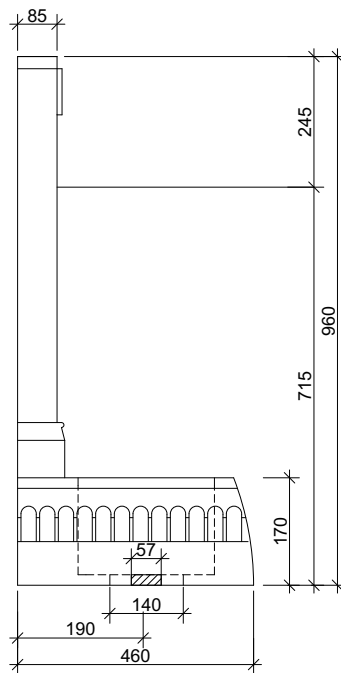

Art.: 9030 Wandstandbrunnen "Florale"	Gewicht:
Wandstandbrunnen 4-teilig aus Aluminiumguss	20Kg
pulverbeschichtet oder lackiert Farbe nach RAL	Teile:
Der Wasserhahn ist als Zubehör erhältlich. zB. (Art.:10406)	-Rückwand -Becken -Abstellrost -Geruchsverschluss
MASSTAB: 1:20	Abflussdurchmesser: 75mm
W. Drab Alt Wiener Gusswaren	
Rennweg 49 1030 Wien office@drab.at Tel.: +43 1 713 79 99 Fax.: +43 1 713 79 99-14 www.drab.at	
© by W. Drab. Nachdruck, auch auszugsweise, verboten. Alle Angaben ohne Gewähr, Änderungen vorbehalten. Stand: 6/2014	

Art.: 9033 Wanstandbrunnen "Empire"	Gewicht:
Wandstandbrunnen 4-teilig aus Grauguss	77Kg
pulverbeschichtet Farbe dunkelgrün	Teile:
Der Wasserhahn ist lose beigelegt. (Art.:10400)	-Rückwand -Becken -Geruchsverschluss -Abstellrost
MASSTAB: 1:20	Abflussdurchmesser innen: 57mm Anschlussdurchmesser außen: 140mm
W. Drab Alt Wiener Gusswaren	
Rennweg 49 1030 Wien office@drab.at Tel.: +43 1 713 79 99 Fax.: +43 1 713 79 99-14 www.drab.at	
© by W. Drab. Nachdruck, auch auszugsweise, verboten. Alle Angaben ohne Gewähr, Änderungen vorbehalten. Stand: 6/2014	

Art.: 9036 Wandstandbrunnen "Paris"	Gewicht:
Wandstandbrunnen 3-teilig aus Aluminiumguss	14Kg
pulverbeschichtet oder lackiert Farbe nach RAL	Teile:
Ein Wasserhahn ist als Zubehör erhältlich. zB.(Art.:10400)	-Rückwand -Becken -Geruchsverschluss
MASSTAB: 1:20	Abflussdurchmesser: 65mm
W. Drab Alt Wiener Gusswaren	
Rennweg 49 1030 Wien office@drab.at Tel.: +43 1 713 79 99 Fax.: +43 1 713 79 99-14 www.drab.at	
© by W. Drab. Nachdruck, auch auszugsweise, verboten. Alle Angaben ohne Gewähr, Änderungen vorbehalten. Stand: 6/2014	